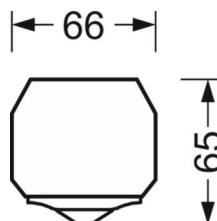

## Оптика

Оснастка	LED, цветопередача/оттенок света CRI ≥ 70 / 6000K
Допуск для координаты цветности (MacAdam)	7SDCM
Фотобиологическая безопасность (светильник)	RG2
Номинальный световой поток	197lm
Номинальный световой поток-при дежурном освещении	197lm
светоотдача светильников	49lm/W
Угол излучения	45° (C0) / 125° (C90)
UGR поп./вдоль	29.8 / 35.2

## Механика

цвет корпуса	белый стандартный для электротехники RAL 9016
размеры (LxWxH/DxH)	765mm x 55mm x 35mm
вес (нетто)	0.85kg
Область разворота в плоскости и пространстве (x/y/z)	0° / 0° / 90°
Вид монтажа	сборка трековых систем, световая структура

## размеры

L	765 mm	Длина
В	55 mm	Ширина
Н	35 mm	Высота