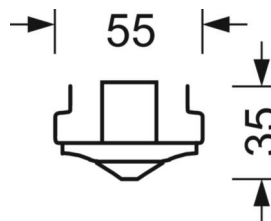

## Оптика

Оснастка	LED, цветопередача/оттенок света CRI ≥ 70 / 6000K
Допуск для координаты цветности (MacAdam)	7SDCM
Фотобиологическая безопасность (светильник)	RG2
Номинальный световой поток	197lm
Номинальный световой поток-при дежурном освещении	197lm
светоотдача светильников	49lm/W
Угол излучения	45° (C0) / 125° (C90)
UGR поп./вдоль	29.8 / 35.2

## Механика

цвет корпуса	белый стандартный для электротехники RAL 9016
размеры (LxWxH/DxH)	765mm x 55mm x 35mm
вес (нетто)	0.85kg
Область разворота в плоскости и пространстве (x/y/z)	0° / 0° / 90°
Вид монтажа	сборка трековых систем, световая структура

## размеры

L	765 mm	Длина
В	55 mm	Ширина
Н	35 mm	Высота