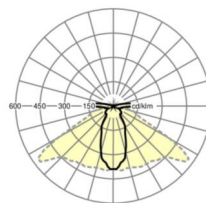

параметры

номер заказа	19070002000
код EAN	4020863420445
номер таможенного тарифа	94051190
Знак прохождения контроля	IP 20, класс защиты I, F, HACCP DIN10500/Food/IFS-пригодность для применения/BRC, Indoor, CE
Степень ударопрочности IK	IK03 (5°C bis 25°C)
Температура окружения	ta 5°C в 25°C
Гарантийный срок	5 лет

электротехника

Балласт	Электронный драйвер, дежурное освещение 3ч. (1 штука)
Мощность системы	4W
сетевое напряжение	230V/50Hz

Оптика

Оснастка	LED, цветопередача/оттенок света CRI ≥ 70 / 6000K
Допуск для координаты цветности (MacAdam)	7SDCM
Фотобиологическая безопасность (светильник)	RG2
Номинальный световой поток	197lm
Номинальный световой поток-при дежурном освещении	197lm
светоотдача светильников	49lm/W
Угол излучения	45° (C0) / 125° (C90)
UGR поп./вдоль	29.8 / 35.2

DEEP-LINK

<https://www.regiolux.de/ru/article/19070002000>